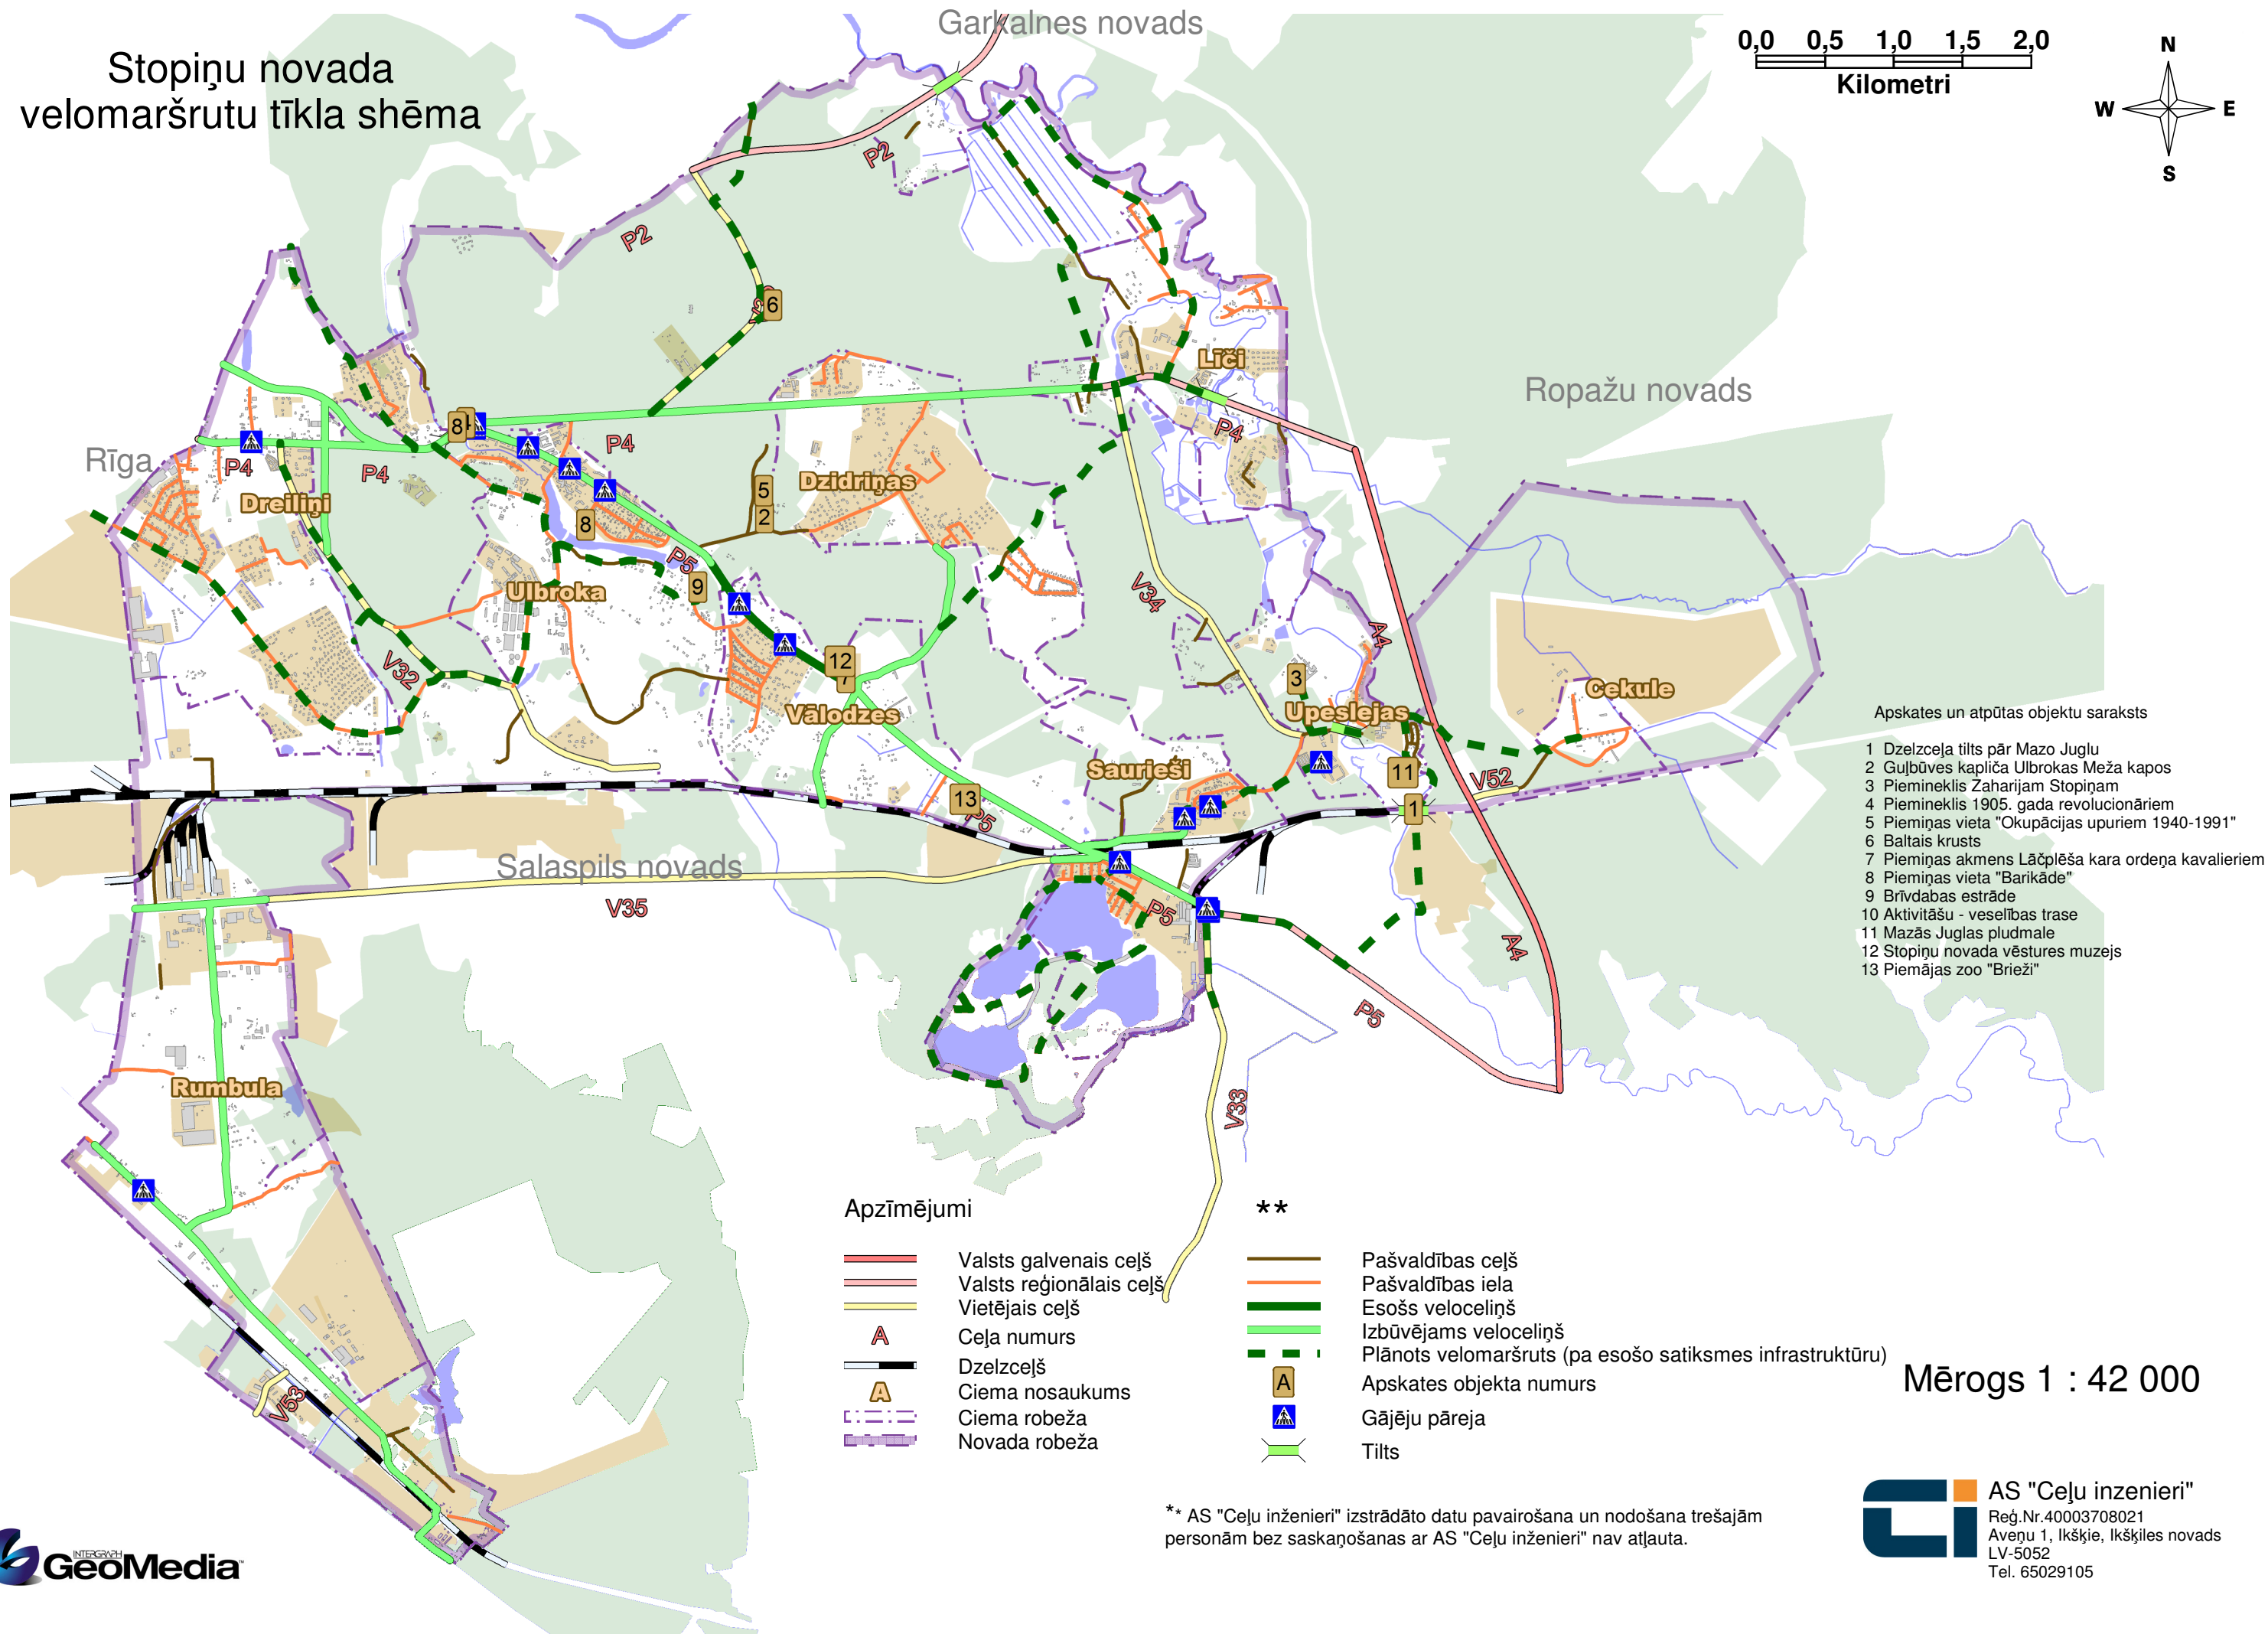

# Stopiņu novada velomaršrutu tīkla shēma

0,0 0,5 1,0 1,5 2,0  
Kilometri

### Apskates un atpūtas objektu saraksts

- 1 Dzelzeļa tilts pār Mazo Juglu
- 2 Guļbūves kapliņa Ulbrokas Meža kapos
- 3 Piemineklis Zaharijam Stopiņam
- 4 Piemineklis 1905. gada revolucionāriem
- 5 Piemiņas vieta "Okupācijas upuriem 1940-1991"
- 6 Baltais krusts
- 7 Piemiņas akmens Lāčplēša kara ordeņa kavalieriem
- 8 Piemiņas vieta "Barikāde"
- 9 Brīvdabas estrāde
- 10 Aktivitāšu - veselības trase
- 11 Mazās Juglas pludmale
- 12 Stopiņu novada vēstures muzejs
- 13 Piemājas zoo "Brieži"

### Apzīmējumi

- Valsts galvenais ceļš
- Valsts reģionālais ceļš
- Vietējais ceļš
- Ceļa numurs
- Dzelzceļš
- Ciema nosaukums
- Ciema robeža
- Novada robeža

\*\*

- Pašvaldības ceļš
- Pašvaldības iela
- Esošs veloceliņš
- Izbūvējams veloceliņš
- Plānots velomaršruts (pa esošo satiksmes infrastruktūru)
- Apskates objekta numurs
- Gājēju pāreja
- Tilts